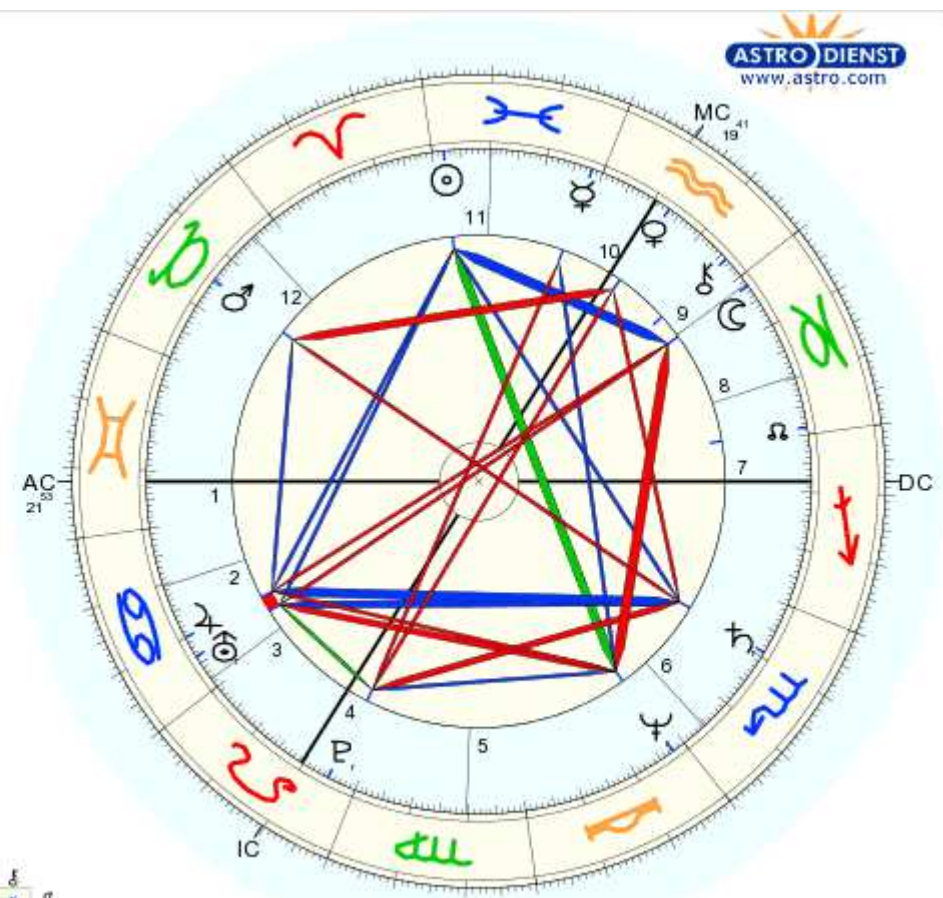

♂ Manfred
 Sa., 19. März 1955 Uhrzeit: 9:50
 Passau, GER Weltzeit: 8:50
 13e28, 48n35 Sternzeit: 21:28:23
 Radix-Horoskop
 Methode: Astrodienst / Placidus
 Sonnenzeichen: Fische
 Aszendent: Zwillinge

☉	Sonne	♋	27° 58' 52"	
☾	Mond	♋	27° 55' 45"	Exil
☿	Merkur	♋	1° 55' 3"	Exil Fall
♀	Venus	♋	16° 53' 45"	
♂	Mars	♋	14° 33' 28"	Exil
♃	Jupiter	♋	19° 53' 27"	Erh.
♄	Saturn	♋	20° 54' 6"	
♅	Uranus	♋	23° 40' 20"	
♆	Neptun	♋	27° 38' 4"	
♇	Pluto	♋	24° 49' 21"	
♁	Mondk/m	♋	1° 19' 39"	
♁	Chiron	♋	3° 50' 39"	
♁	Lilith	♋	0° 59' 32"	

AC: ♋21° 53' 2: ☉10° 24' 3: ☉28° 21'
 MC: ♋19° 41' 11: ♃19° 43' 12: ♁4° 30'

		K	F	V
♂	♋	♂	♂	
♀	♋	♀	♀	
♃	♋	♃	♃	
♄	♋	♄	♄	
♅	♋	♅	♅	
♆	♋	♆	♆	
♇	♋	♇	♇	
♁	♋	♁	♁	
♁	♋	♁	♁	

Typ: 2.AT 21-0M-2013